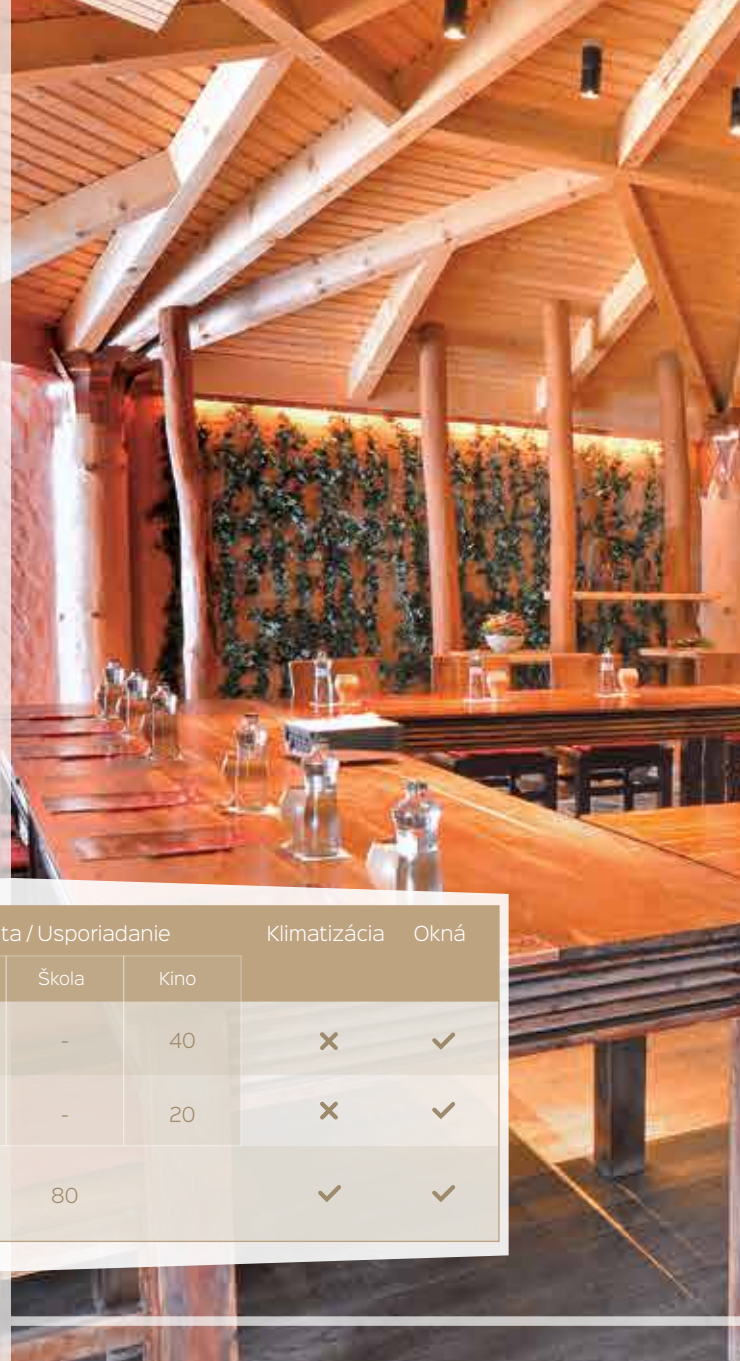

CHOPOK, BYSTRIANKA, ĎUMBIER

- nachádzajú sa v pokojnejších častiach hotela
- denné svetlo
- príjemný dizajn
- kompletne technické vybavenie

PRACOVNÉ STRETNUTIE

Ak hľadáte reprezentatívne priestory pre business stretnutia s Vašimi partnermi, Hotel Partizán bude pre Vás ideálnou voľbou. Kombinácia štýlových priestorov a gastronómie na najvyššej úrovni je zárukou príjemného zážitku.

	Rozmer	Kapacita / Usporiadanie			Klimatizácia	Okná
		Recepcia	Škola	Kino		
KRBOVÝ SALÓNIK Tálska Bašta	76,5 m ³	-	-	40	✘	✓
ZIMNÁ ZÁHRADA Tálska Bašta	32 m ³	-	-	20	✘	✓
LOVECKÁ REŠTAURÁCIA s krbom	150 m ³		80		✓	✓