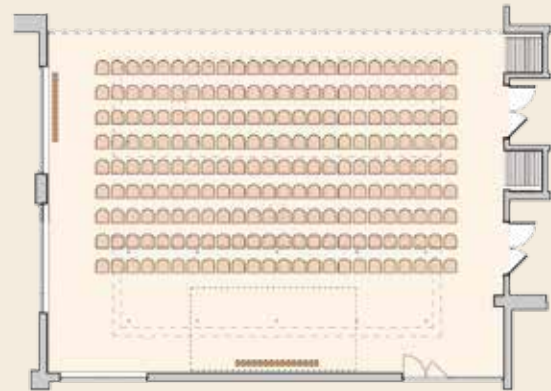

KONGRESOVÉ SÁLY

TAVO

ZUNA

EGUS

Mená kongresových sál boli inšpirované
románom Nevesta hŕl.

Ide o najväčšie kongresové sály.

Ich kapacita sa pohybuje
od 90 do 500 miest.

VÝHODY

	Rozmer	Kapacita / Usporiadanie			Klimatizácia	Okná	Poznámka
		Recepcia	Škola	Kino			
Kongresová sála GRAND TÁLE Tavo + Zuna + Egus	505 m ³	500	380	450	✓	✓	
Tavo	300 m ³	310	230	270	✓	✓	prepojitelné
Zuna	95 m ³	90	65	80	✓	✓	prepojitelné
Egus	110 m ³	100	70	90	✓	✓	prepojitelné
Kongresová sála JUNIOR TÁLE Bystrá + Mýto	85 m ³	65	40	60	✓	✗	
Bystrá	39 m ³	35	26	32	✓	✗	prepojitelné
Mýto	46 m ³	40	25	38	✓	✗	prepojitelné
Kongresový salónik							
Chopok	36 m ³	30	24	30	✓	✓	
Ďumbier	65 m ³	55	40	50	✓	✓	
Bystrianka	65 m ³	35	30	40	✓	✓	prízemie hotela

PRÍKLADY RÔZNEHO TYPU SEDENÍ

KONGRESOVÁ SÁLA TAVO

KONGRESOVÁ SÁLA ZUNA + EGUS

KONGRESOVÁ SÁLA GRAND TÁLE

KONGRESOVÁ SÁLA ZUNA

FOYER

Štýlový priestor foyer má rozlohu 240 m². Využíva sa predovšetkým ako priestor pre vystavovateľov. Pri akciách menšieho rozsahu alebo eventoch sem umiestňujeme coffee breaky a bufety.