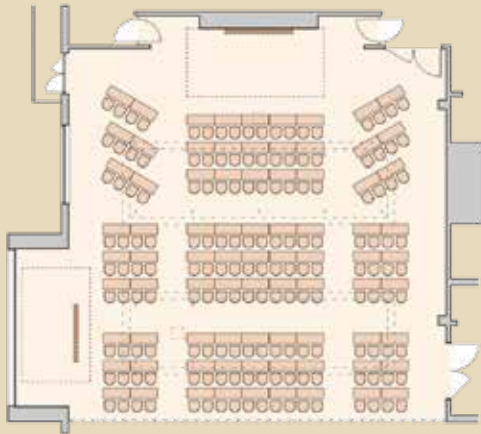

	Rozmer	Kapacita / Usporiadanie			Klimatizácia	Okná	Poznámka
		Recepcia	Škola	Kino			
Kongresová sála GRAND TÁLE Tavo + Zuna + Egus	505 m ³	500	380	450	✓	✓	
Tavo	300 m ³	310	230	270	✓	✓	prepojitelné
Zuna	95 m ³	90	65	80	✓	✓	prepojitelné
Egus	110 m ³	100	70	90	✓	✓	prepojitelné
Kongresová sála JUNIOR TÁLE Bystrá + Mýto	85 m ³	65	40	60	✓	✗	
Bystrá	39 m ³	35	26	32	✓	✗	prepojitelné
Mýto	46 m ³	40	25	38	✓	✗	prepojitelné
Kongresový salónik							
Chopok	36 m ³	30	24	30	✓	✓	
Ďumbier	65 m ³	55	40	50	✓	✓	
Bystrianka	65 m ³	35	30	40	✓	✓	prízemie hotela

PRÍKLADY RÔZNEHO TYPU SEDENÍ

KONGRESOVÁ SÁLA TAVO

KONGRESOVÁ SÁLA ZUNA + EGUS

KONGRESOVÁ SÁLA GRAND TÁLE

KONGRESOVÁ SÁLA ZUNA

FOYER

Štýlový priestor foyer má rozlohu 240 m². Využíva sa predovšetkým ako priestor pre vystavovateľov. Pri akciách menšieho rozsahu alebo eventoch sem umiestňujeme coffee breaky a bufety.