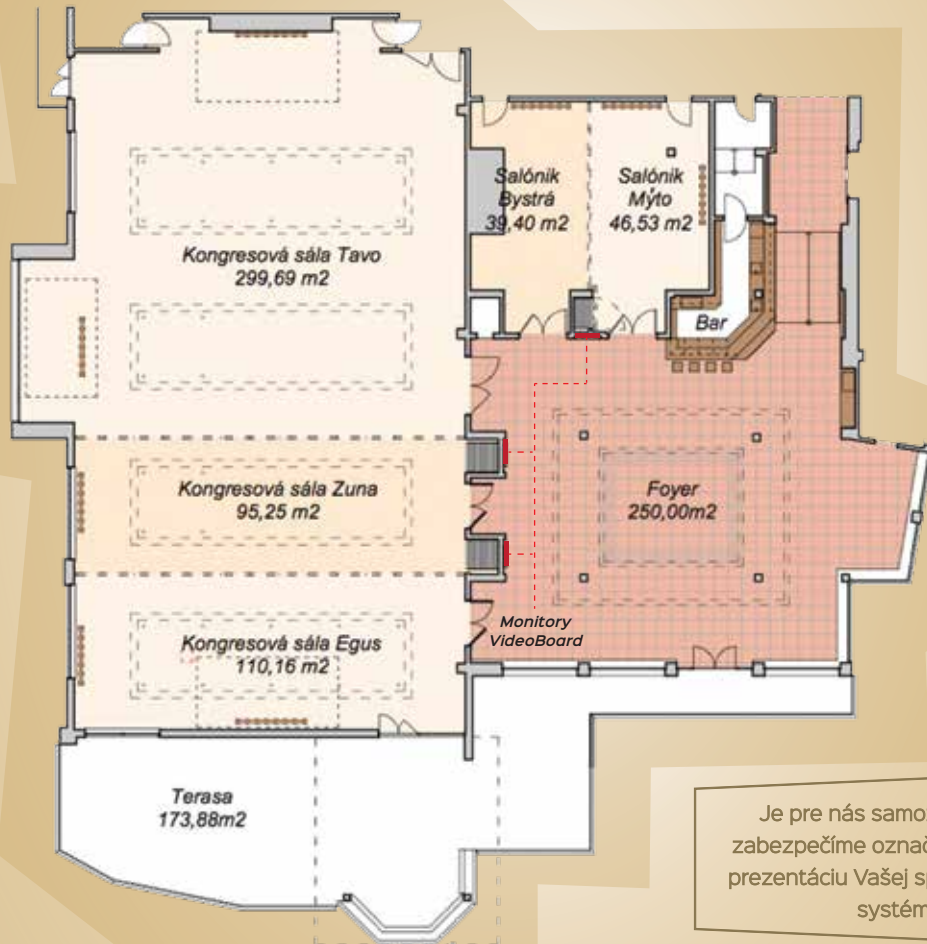

KONGRESOVÉ CENTRUM

Je pre nás samozrejmosťou, že pre Vás zabezpečíme označenia rokovacích sál alebo prezentáciu Vašej spoločnosti cez informačný systém VideoBoard.