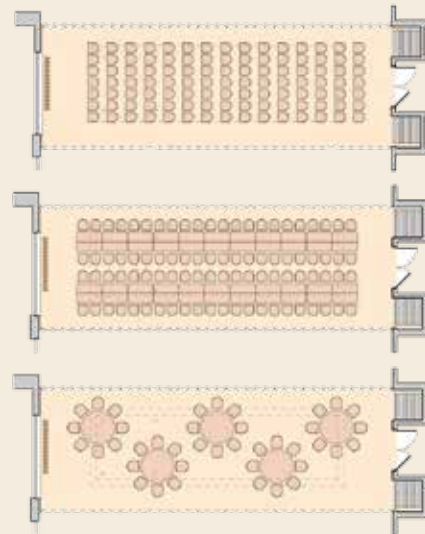

	Rozmer	Kapacita / Usporiadanie			Klimatizácia	Okná	Poznámka
		Recepcia	Škola	Kino			
Kongresová sála GRAND TÁLE Tavo + Zuna + Egus	505 m ³	500	380	450	✓	✓	
Tavo	300 m ³	310	230	270	✓	✓	prepojitelné
Zuna	95 m ³	90	65	80	✓	✓	prepojitelné
Egus	110 m ³	100	70	90	✓	✓	prepojitelné
Kongresová sála JUNIOR TÁLE Bystrá + Mýto	85 m ³	65	40	60	✓	✗	
Bystrá	39 m ³	35	26	32	✓	✗	prepojitelné
Mýto	46 m ³	40	25	38	✓	✗	prepojitelné
Kongresový salónik							
Chopok	36 m ³	30	24	30	✓	✓	
Ďumbier	65 m ³	55	40	50	✓	✓	
Bystrianka	65 m ³	35	30	40	✓	✓	prízemie hotela

PRÍKLADY RÔZNEHO TYPU SEDENÍ

KONGRESOVÁ SÁLA TAVO

KONGRESOVÁ SÁLA ZUNA + EGUS

KONGRESOVÁ SÁLA GRAND TÁLE

KONGRESOVÁ SÁLA ZUNA

FOYER

Štýlový priestor foyer má rozlohu 240 m². Využíva sa predovšetkým ako priestor pre vystavovateľov. Pri akciách menšieho rozsahu alebo eventoch sem umiestňujeme coffee breaky a bufety.